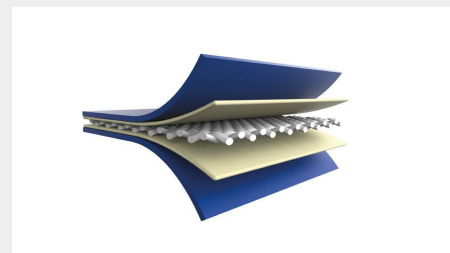

Οι κορυφαίες επιδόσεις είναι εξασφαλισμένες – ακόμη και στη μικρότερη εξωλέμβια της Yamaha – και ο χειρισμός τους είναι εντυπωσιακός, με εξαιρετικό έλεγχο και ευστάθεια από την ειδική φουσκωτή καρίνα και τη σχεδίαση γάστρας τύπου V (μόνο για το 310Air-V).

Παρέχονται ισχυροί ιμάντες διάσωσης και πλακέ κρίκοι, καθώς και ένα ασφαλές, ενσωματωμένο tankholder. Ο καθρέπτης με επικάλυψη PVC ενισχύεται με ειδικό τμήμα στήριξης για εξωλέμβια μηχανή Yamaha. Το μόνο που έχετε να κάνετε είναι να διασκεδάσετε.

Άνετο φουσκωτό δάπεδο

Στην καρδιά κάθε μοντέλου Air, θα ανακαλύψετε το μοναδικό και πολύ έξυπνο φουσκωτό δάπεδο και καρίνα. Ένα δίκτυο διασταυρούμενων ραφών στον αεροθάλαμο εμποδίζει την παραμόρφωση διατηρεί την επιφάνεια άκαμπτη, ώστε να απολαύσετε την πιο άνετη, ομαλή και σταθερή πλεύση που έχετε γνωρίσει σε οποιοδήποτε φουσκωτό.

Κατασκευασμένα για να αντέχουν την πίεση

Ένα έξυπνα σχεδιασμένο σύστημα διαφράγματος αέρα ενσωματώνεται στους σωλήνες της γάστρας όλων των φουσκωτών YAM. Αυτό όχι μόνο βοηθά να διατηρούνται οι μεμονωμένοι θάλαμοι πλήρως σφραγισμένοι για ασφάλεια, αλλά επίσης βοηθούν στη διατήρηση και την εξισορρόπηση της πίεσης του αέρα σε όλο το μπαλόνη. Τα σκάφη της σειράς Air διαθέτουν μανόμετρο για να εξασφαλίζεται σωστά φουσκωμένη γάστρα και δάπεδο.